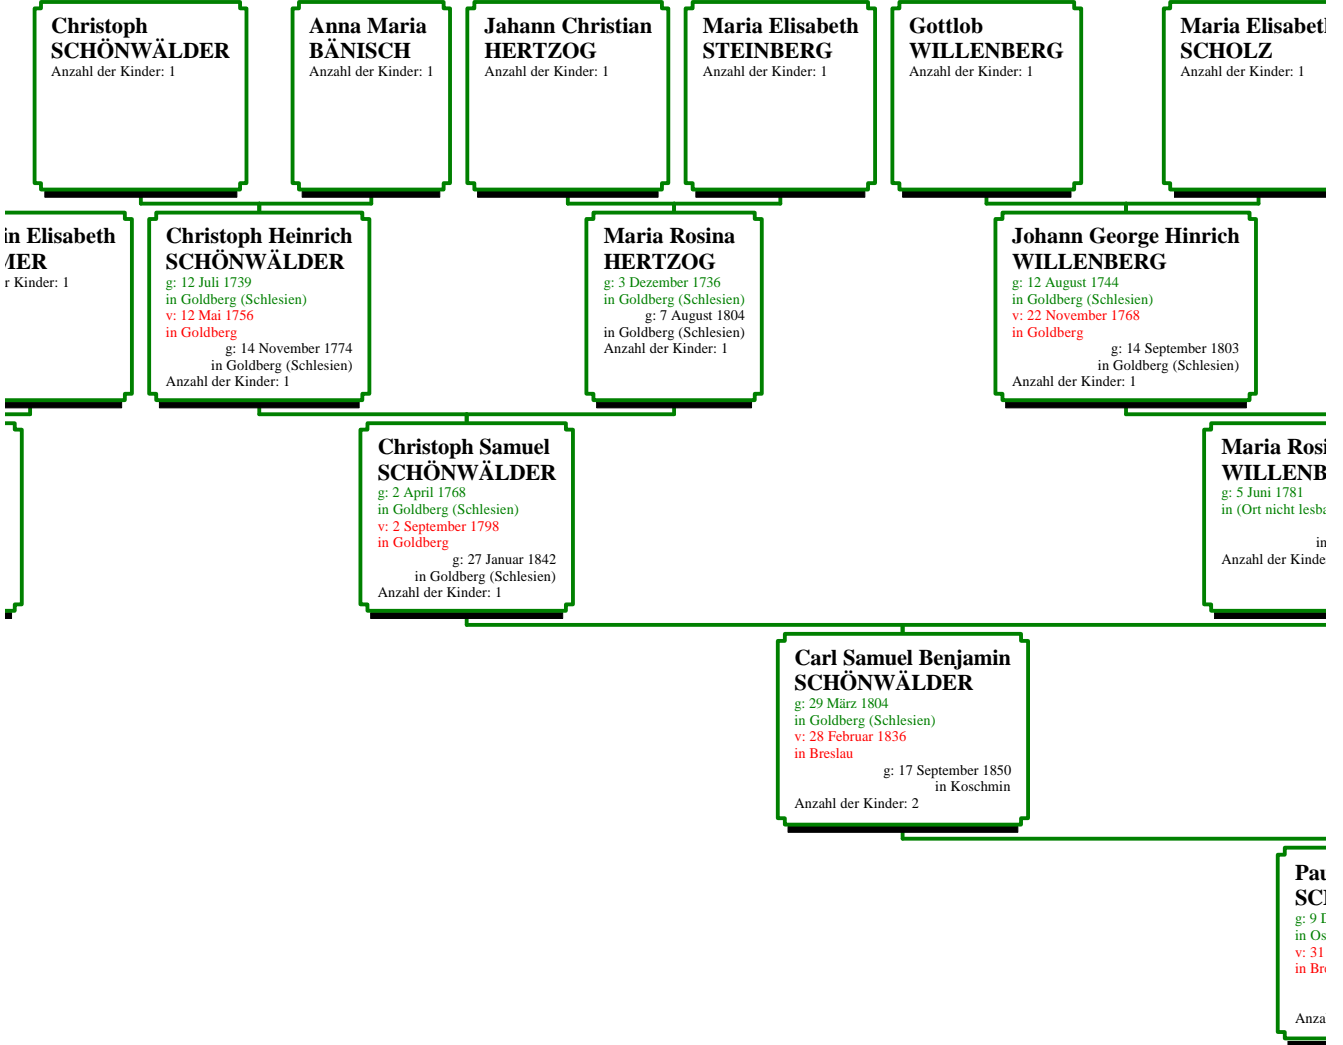

Sanduhrtafel von Maria Eisfeld

Johann Georg TRAPPE
g: 4 März 1656
in Groß Rosenberg (Magdeburg)
v: 10 November 1684
g: 9 November 1730
Anzahl der Kinder: 1

Anna LICHTENFE
g:
in Barby a.d. Elbe
Anzahl der Kinder: 1