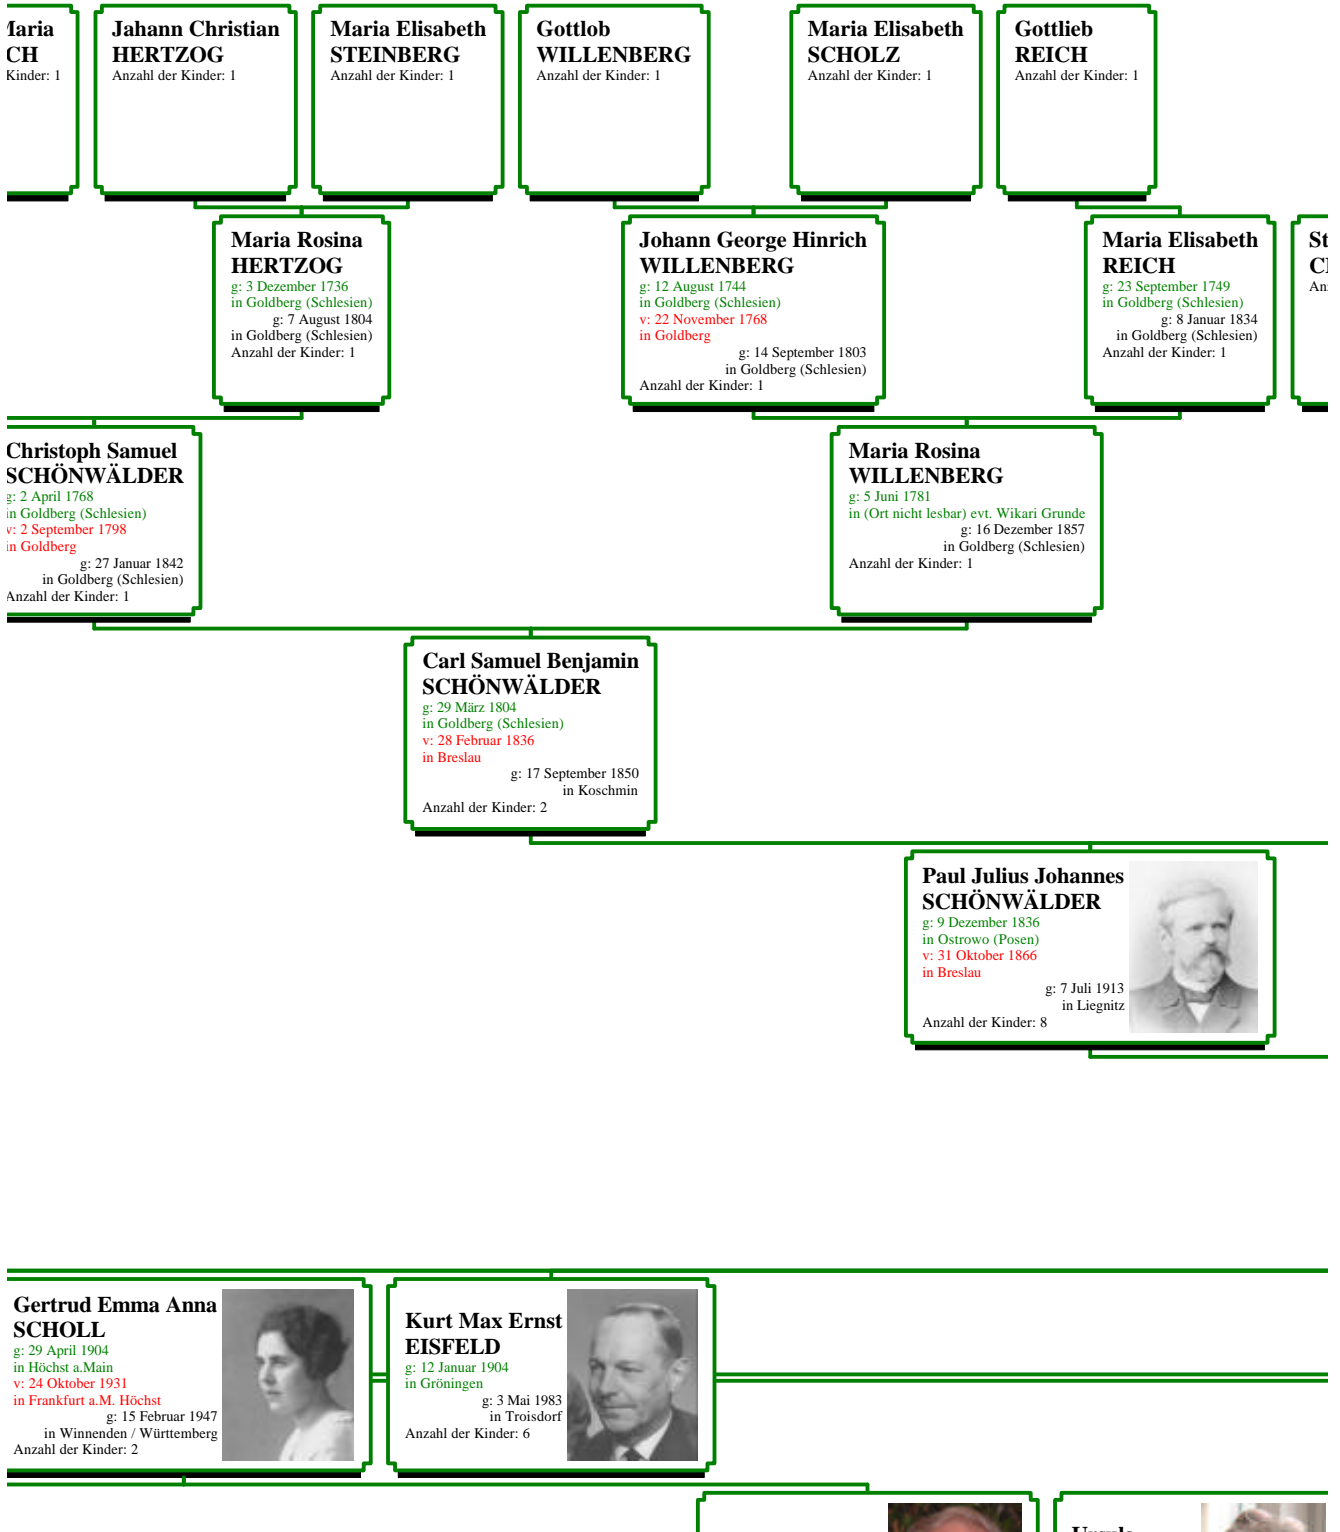

Sanduhrtafel