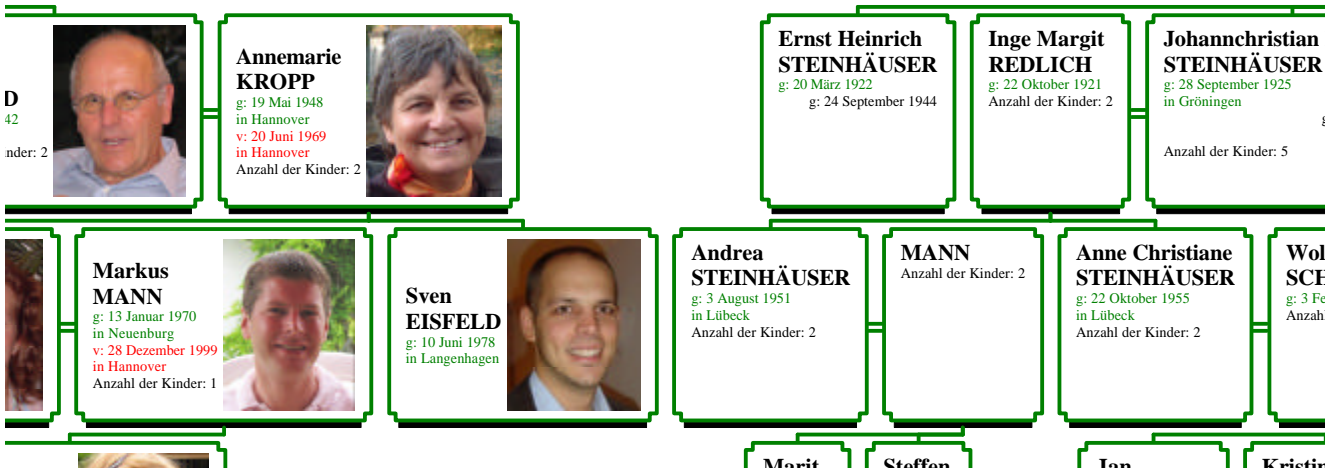

beiba Maximilian Amelie

Edwig Alma

24 Dezember 1976

Hans DRÄGER

g: 18 März 1930
Anzahl der Kinder: 2

Hannelore STOCK

g: 30 Mai 1942
in Brackwede
v: 15 März 1963
in Bielefeld
Anzahl der Kinder: 4

Julia DRÄGER

g: 25 November 1969
in Lemgo

Tankmar EISFELD

g: 24 August 1963
in Gadderbaum
Anzahl der Kinder: 2

Bettina ROHDE

g: 21 Juni 1966
in Hannover
Anzahl der Kinder: 2

Stephan EISFELD

g: 4 September 1964
in Gadderbaum

Isabell EISFE

g: 12 Nov
in Burgwe
Anzahl de

 <p>er: 4</p>	<p>Tankmar EISFELD g: 23 Dezember 1938 in Bielefeld Anzahl der Kinder: 4</p> 	<p>Irmela SCHÖNECKER g: 25 April 1947 in Detmold v: 23 Dezember 1983 in Bad Nenndorf</p> 	<p>Peter EISFELD g: 10 April 1942 in Bielefeld Anzahl der Kinder:</p>
<p>bell SFELD ! November 1969 argwedel ahl der Kinder: 2</p> 	<p>Gerhardt PFINGSTEN-MENSCHING g: 5 Oktober 1967 in Stadthagen v: 14 August 1996 in Lindhorst Anzahl der Kinder: 2</p> 	<p>Christian EISFELD g: 12 September 1972 in Burgwedel</p> 	<p>Maja EISFELD g: 26 Februar 1976 in Langenhagen Anzahl der Kinder: 1</p> 

**Albert Gerhard Fritz
WODERIK**

g: 10 September 1909
in Schwaan (Mecklenburg Schwerin)
v: 7 November 1936
in Dessau

**Wolfgang Paul Kurt
SCHWARZ**

g: 6 August 1994
in Tuttingen

**Sigrid
BREUER**

g: 19 November 1946
Anzahl der Kinder: 2