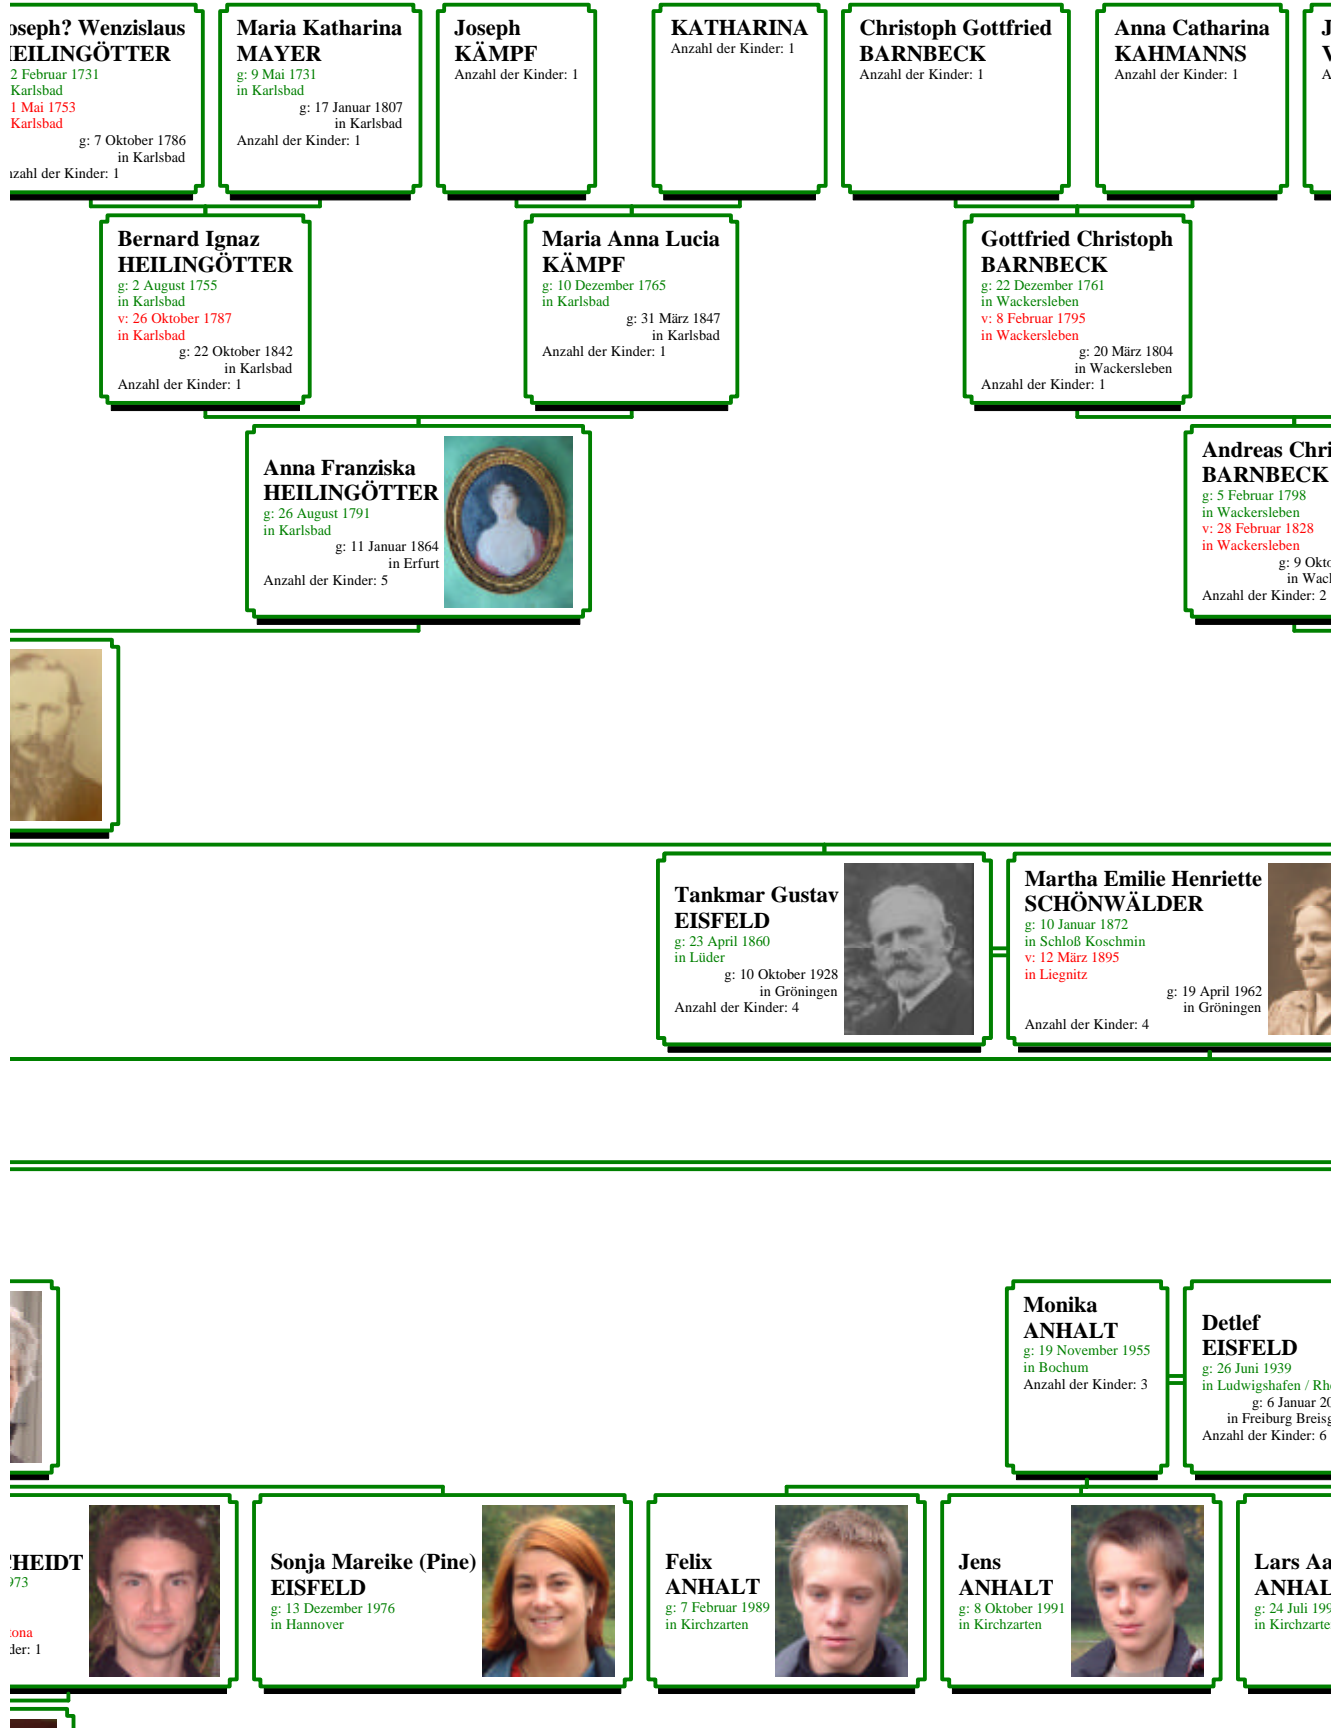

Lehrtafel von Tankmar Gustav Eisfeld